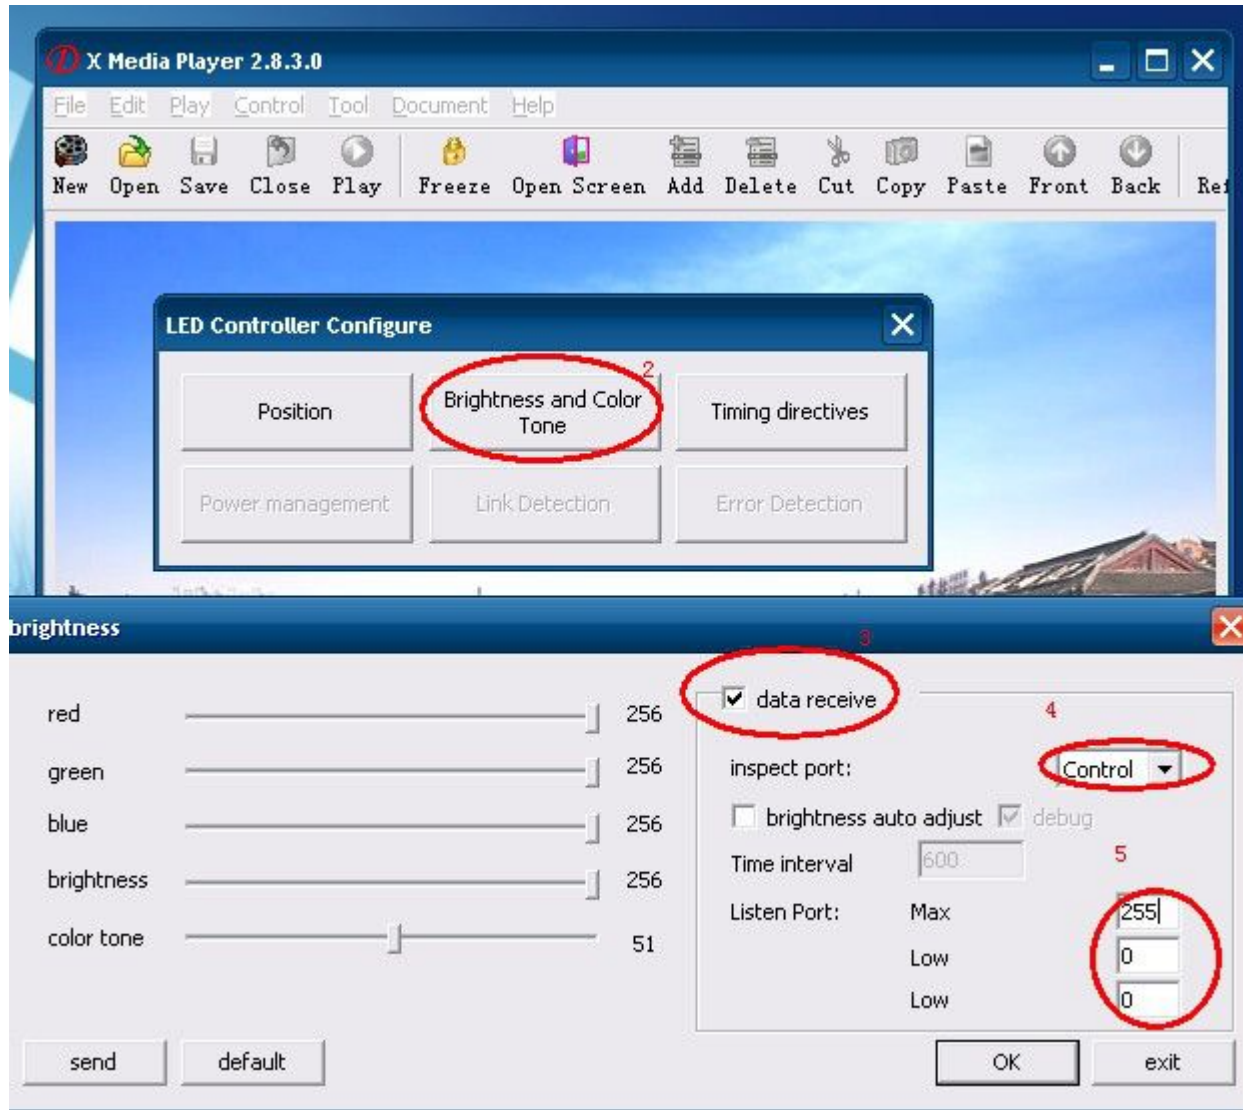

Multi-function Software setting

[Dbstar LED](#) , [LED Control Card](#) , [LED Display Module](#)

Hardware connection